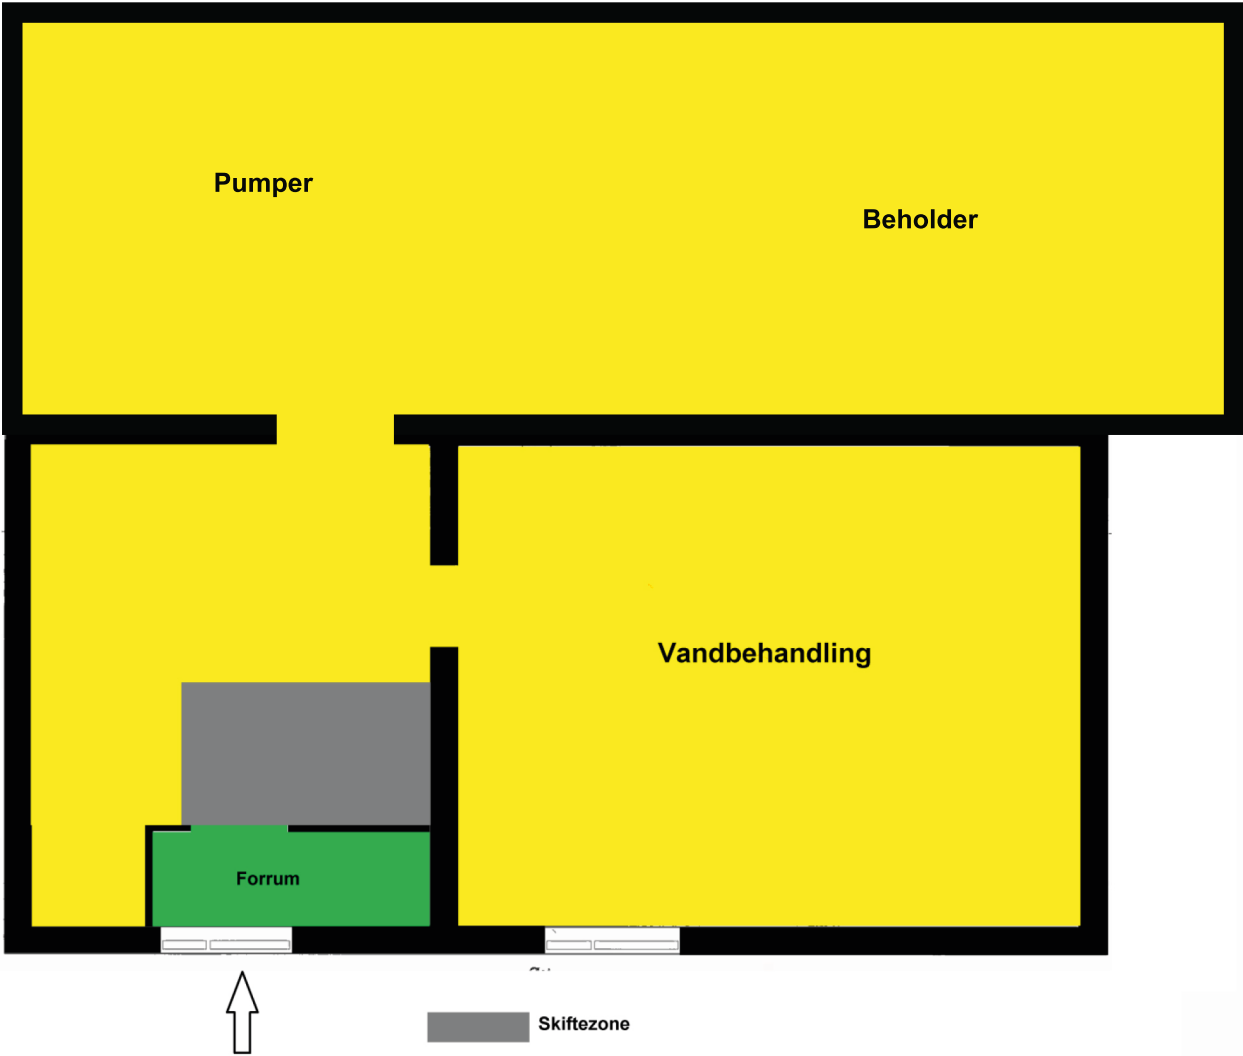

 Skiftezone

Brogård Vandværk

Smålyngsværket

Hasle Vandværk

RØ Vandværk