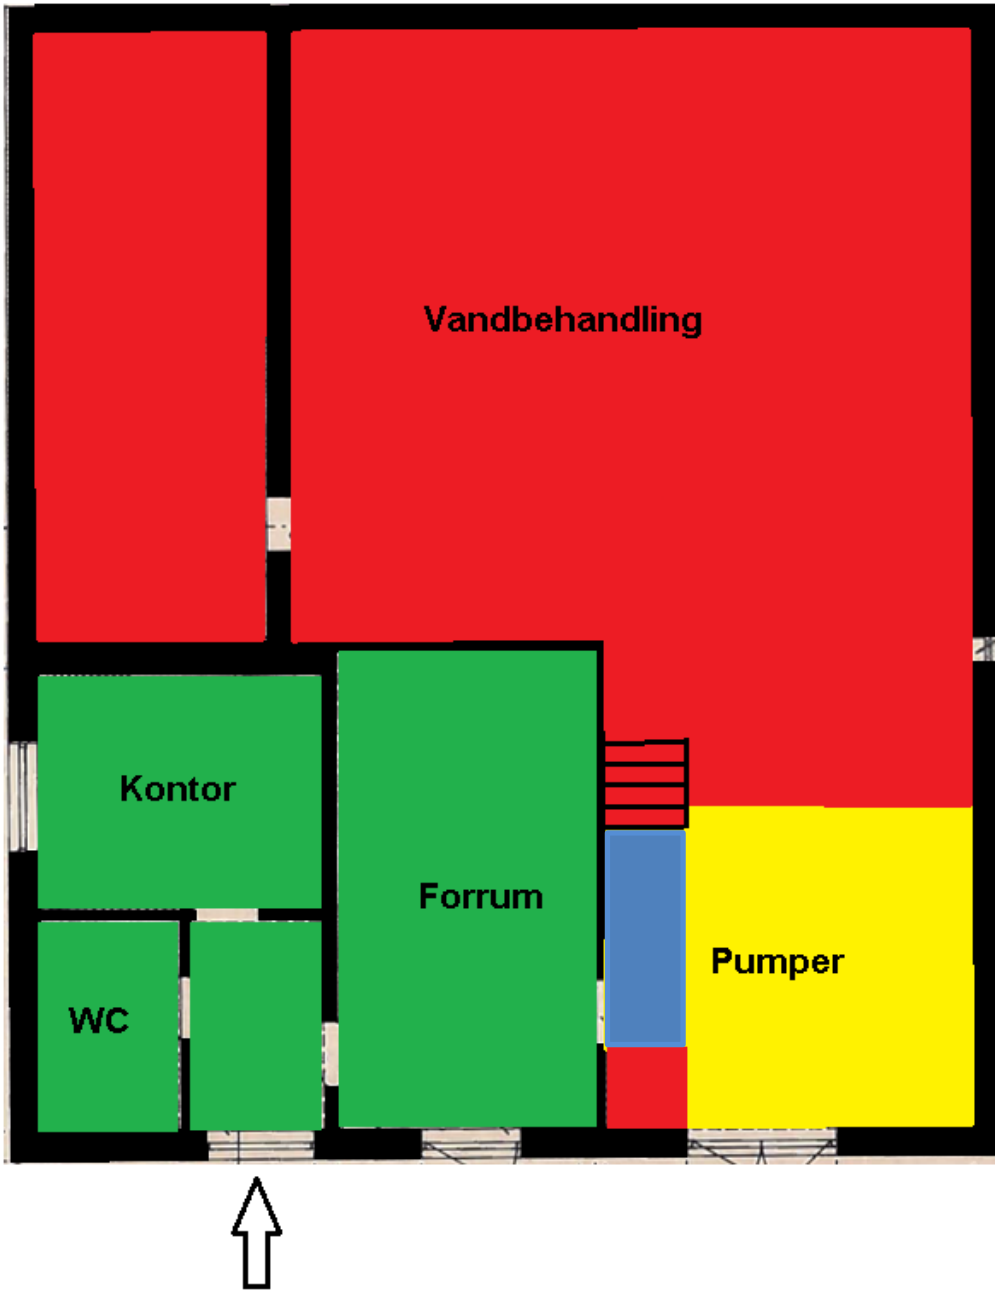

 Skiftezone

Brogård Vandværk

Smålyngsværket

Hasle Vandværk

RØ Vandværk