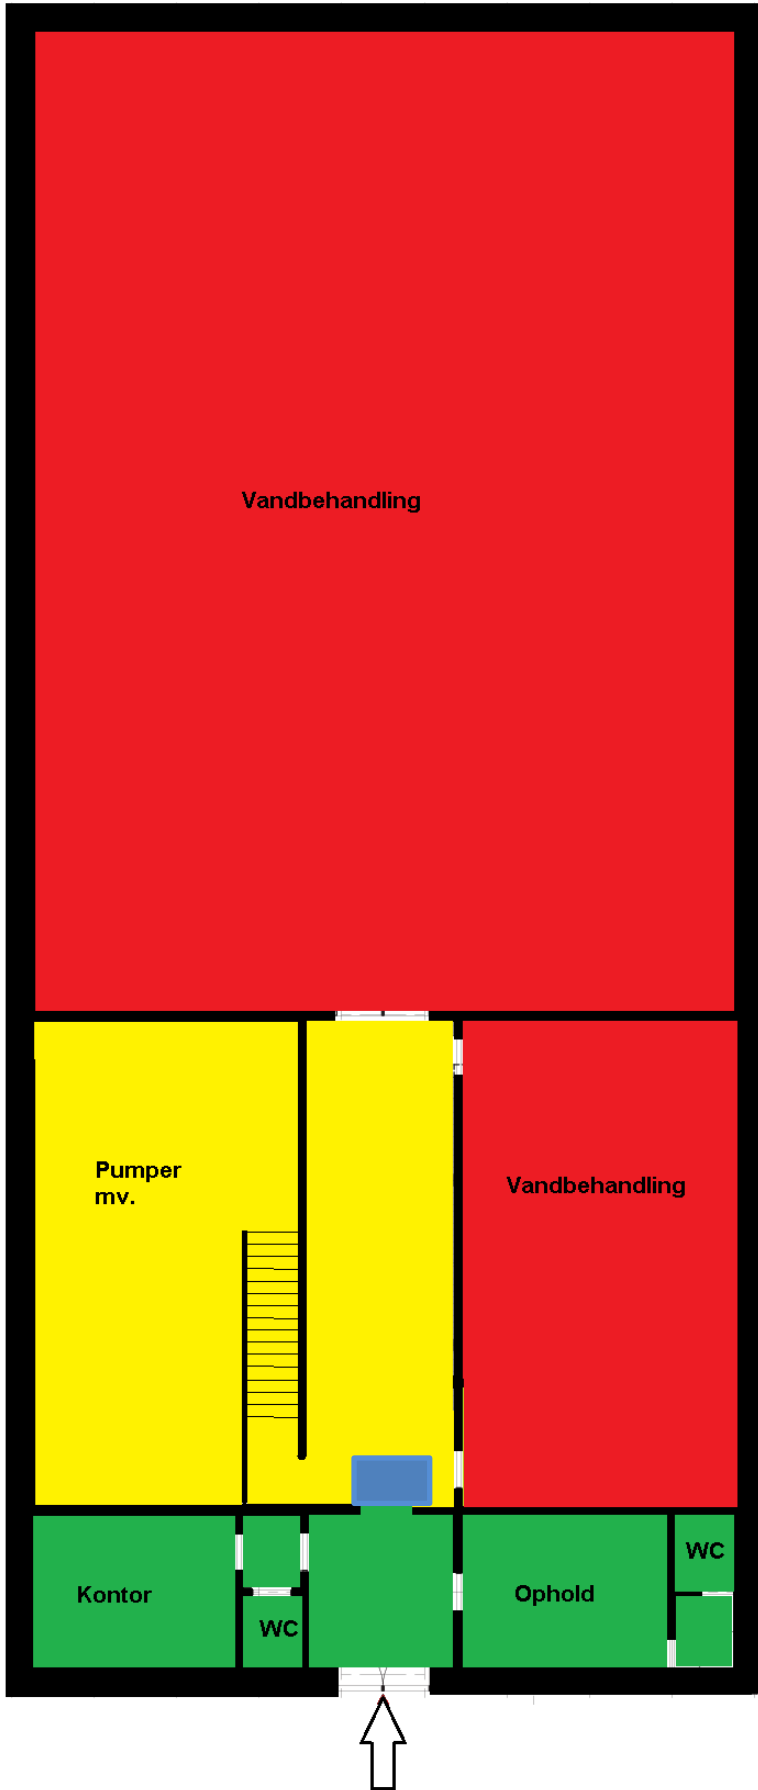

 Skiftezone

Brogård Vandværk

Smålyngsværket

Hasle Vandværk

RØ Vandværk